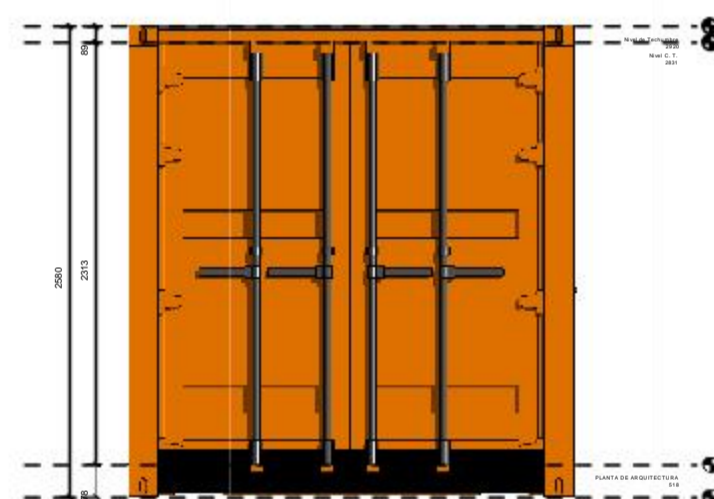

EF RENTAL

MODULO ECONOLINE BAÑO PAENAS

Plano de Arquitectura y Elevaciones

A

EMITIDO PARA COTIZACIÓN

04.10.22

REN-ARQ-

Javier Torres

04-10-2022
12:23:01

Revisado: Daniel Góndor