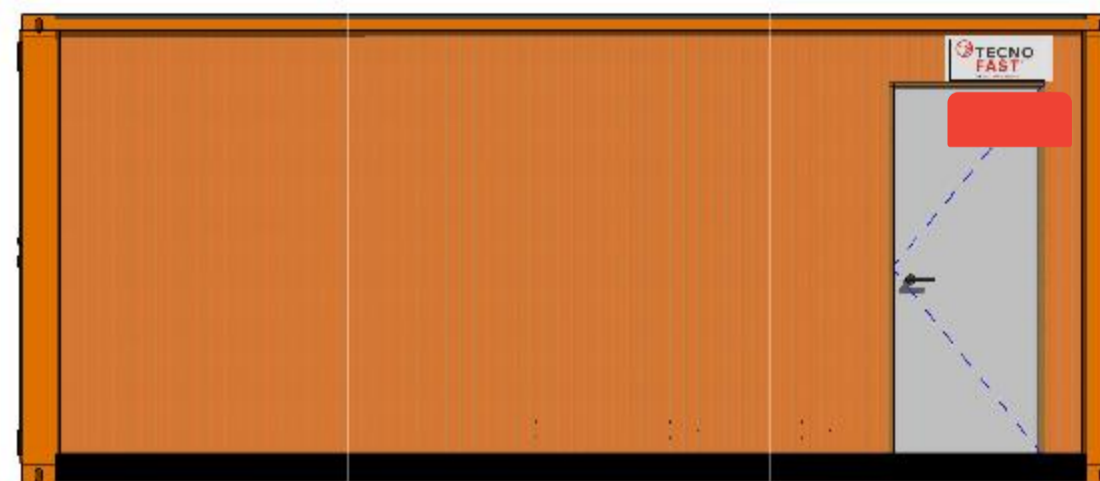

B
Esc.: 1:25

D
Esc.: 1:25

EF RENTAL

MODULO ECONOLINE BAÑO PAENAS

Plano de Arquitectura y Elevaciones

A

EMITIDO PARA COTIZACIÓN

04.10.22

REN-ARQ-

Javier Torres

04-10-2022
12:23:01

Revisado: Daniel Góndor