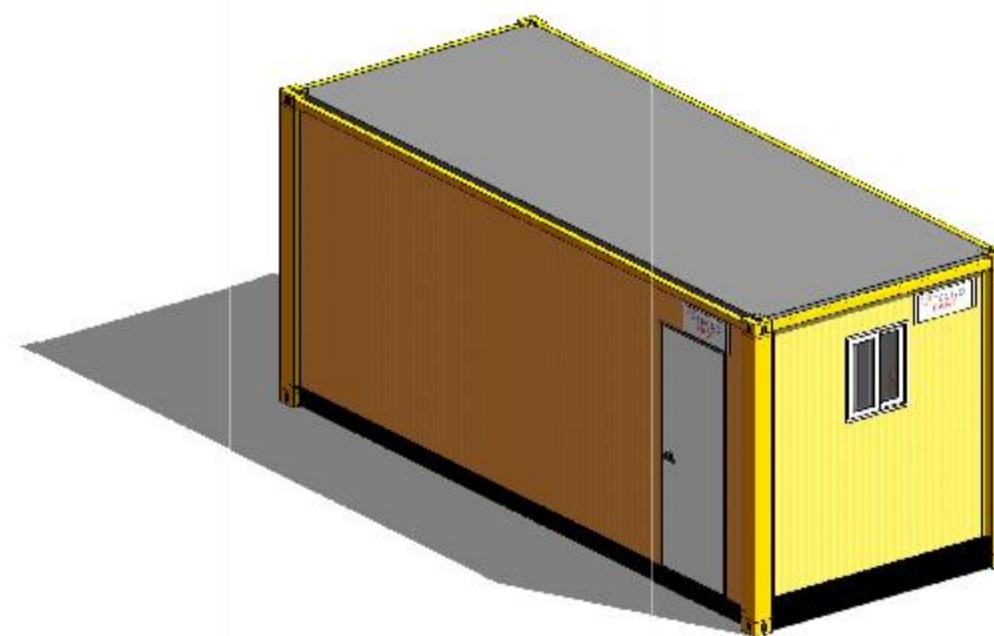

EF RENTAL

MODULO ECONOLINE BAÑO PAENAS

Plano de Arquitectura y Elevaciones

A

EMITIDO PARA COTIZACIÓN

04.10.22

REN-ARQ-

Javier Torres

04-10-2022
12:23:01

Revisado: Daniel Góndor