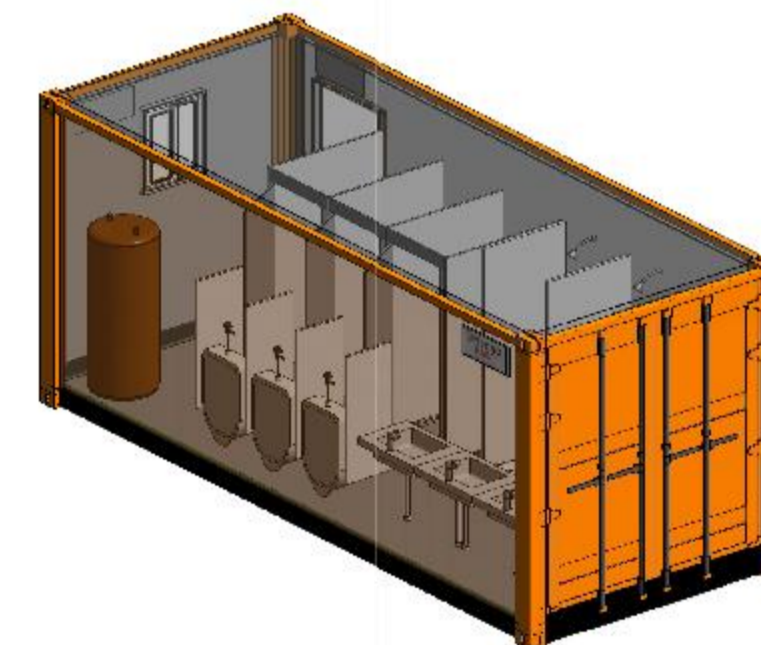

BAÑOS

MODULARES

ECOFAST

Baños MODULARES ECONOLINE BAÑOS

**Módulos metálicos
con baños para
faenas.**

El ECONOLINE
Baños es un
contenedor
acondicionado para
ser utilizado como
baño para grandes
obras de construcción
o faenas. Su
estructura metálica le
da gran resistencia
para sus traslados.

**ESCANEA ESTE CÓDIGO
PARA INGRESAR AL
PLANO EN 3D**

<https://my.matterport.com/show/?m=P4KY5HMpSPJ&lang=es>

MEDIDAS

Largo	6.058 mm
Ancho	2.500 mm
Altura ext.	2.600 mm
Altura int.	2.200 mm
Superficie	15 m2

PRECIO

VALOR /MODULO
\$7.500+IVA

Terminación interior cielo	Yeso cartón empapelado
Terminación interior piso	Terciado.
Terminación interior muro	Yeso cartón pintado.
Terminación exterior	Metal con anticorrosivo.
Iluminación	Tubos fluorescentes de 2x40 watts.
Puertas	Madera.
Ventanas	Corredera.
Artefactos	6 duchas con termo de 189 litros.
Modalidad	Venta
Aire acondicionado	No

A este valor debemos agregar el precio de **Traslado y Montaje**, el cual varía dependiendo de la ubicación donde quieras tu proyecto, en donde incluimos todo lo esencial:

- Transporte de las cápsulas
- Arriendo de grúa para movilizar cápsulas.
- Fundaciones (**pilotes de hormigón a una altura mínima de 50cm**).
- Unión de cápsulas.
- Conexión eléctrica, sanitaria y agua potable (**20 mt.**)
- Fosa séptica **2.450 Lts.**