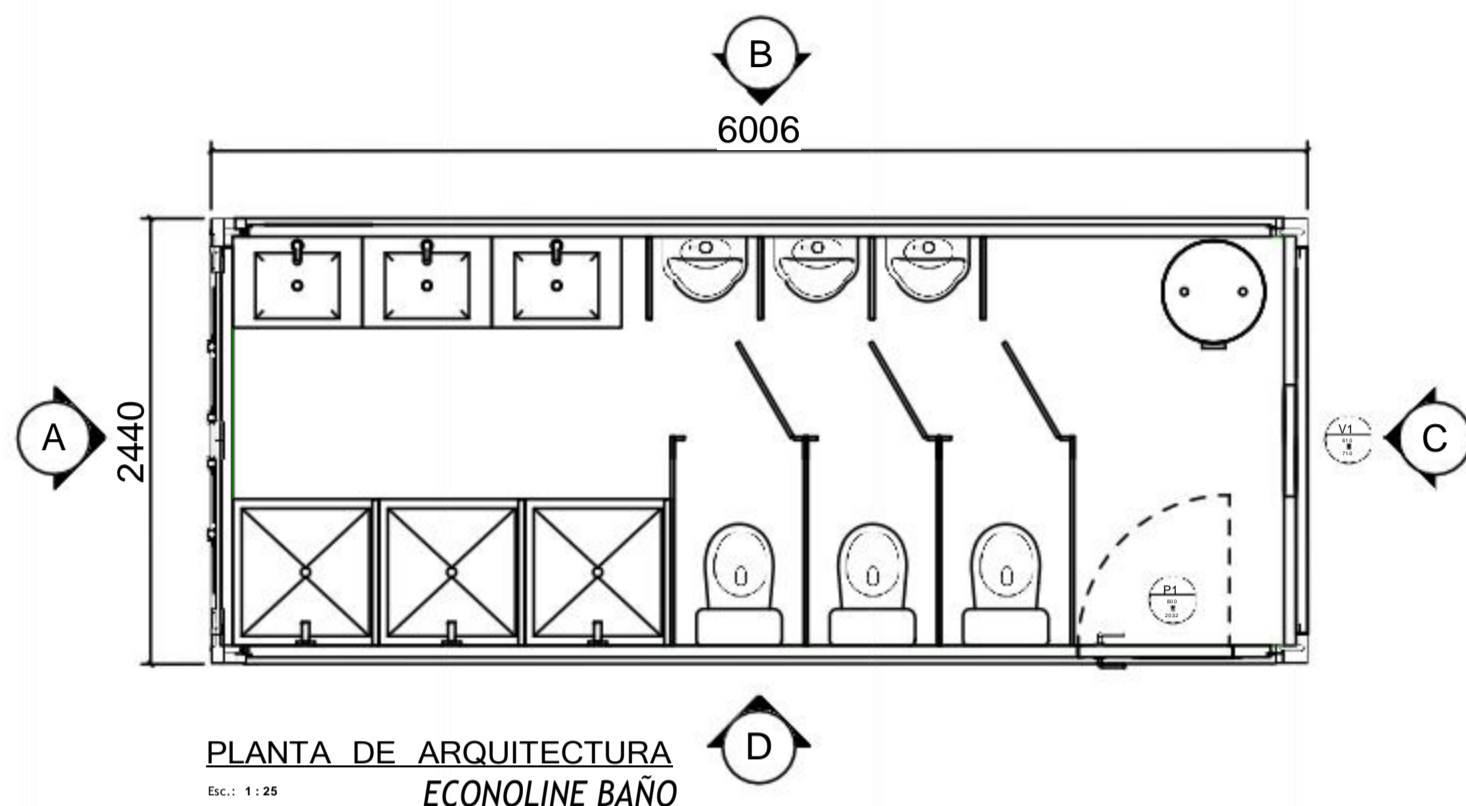

EF RENTAL

MODULO ECONOLINE BAÑO PAENAS

Plano de Arquitectura y Elevaciones

A

EMITIDO PARA COTIZACIÓN

04.10.22

REN-ARQ-

Javier Torres

04-10-2022
12:23:01

Revisado: Daniel Góndor